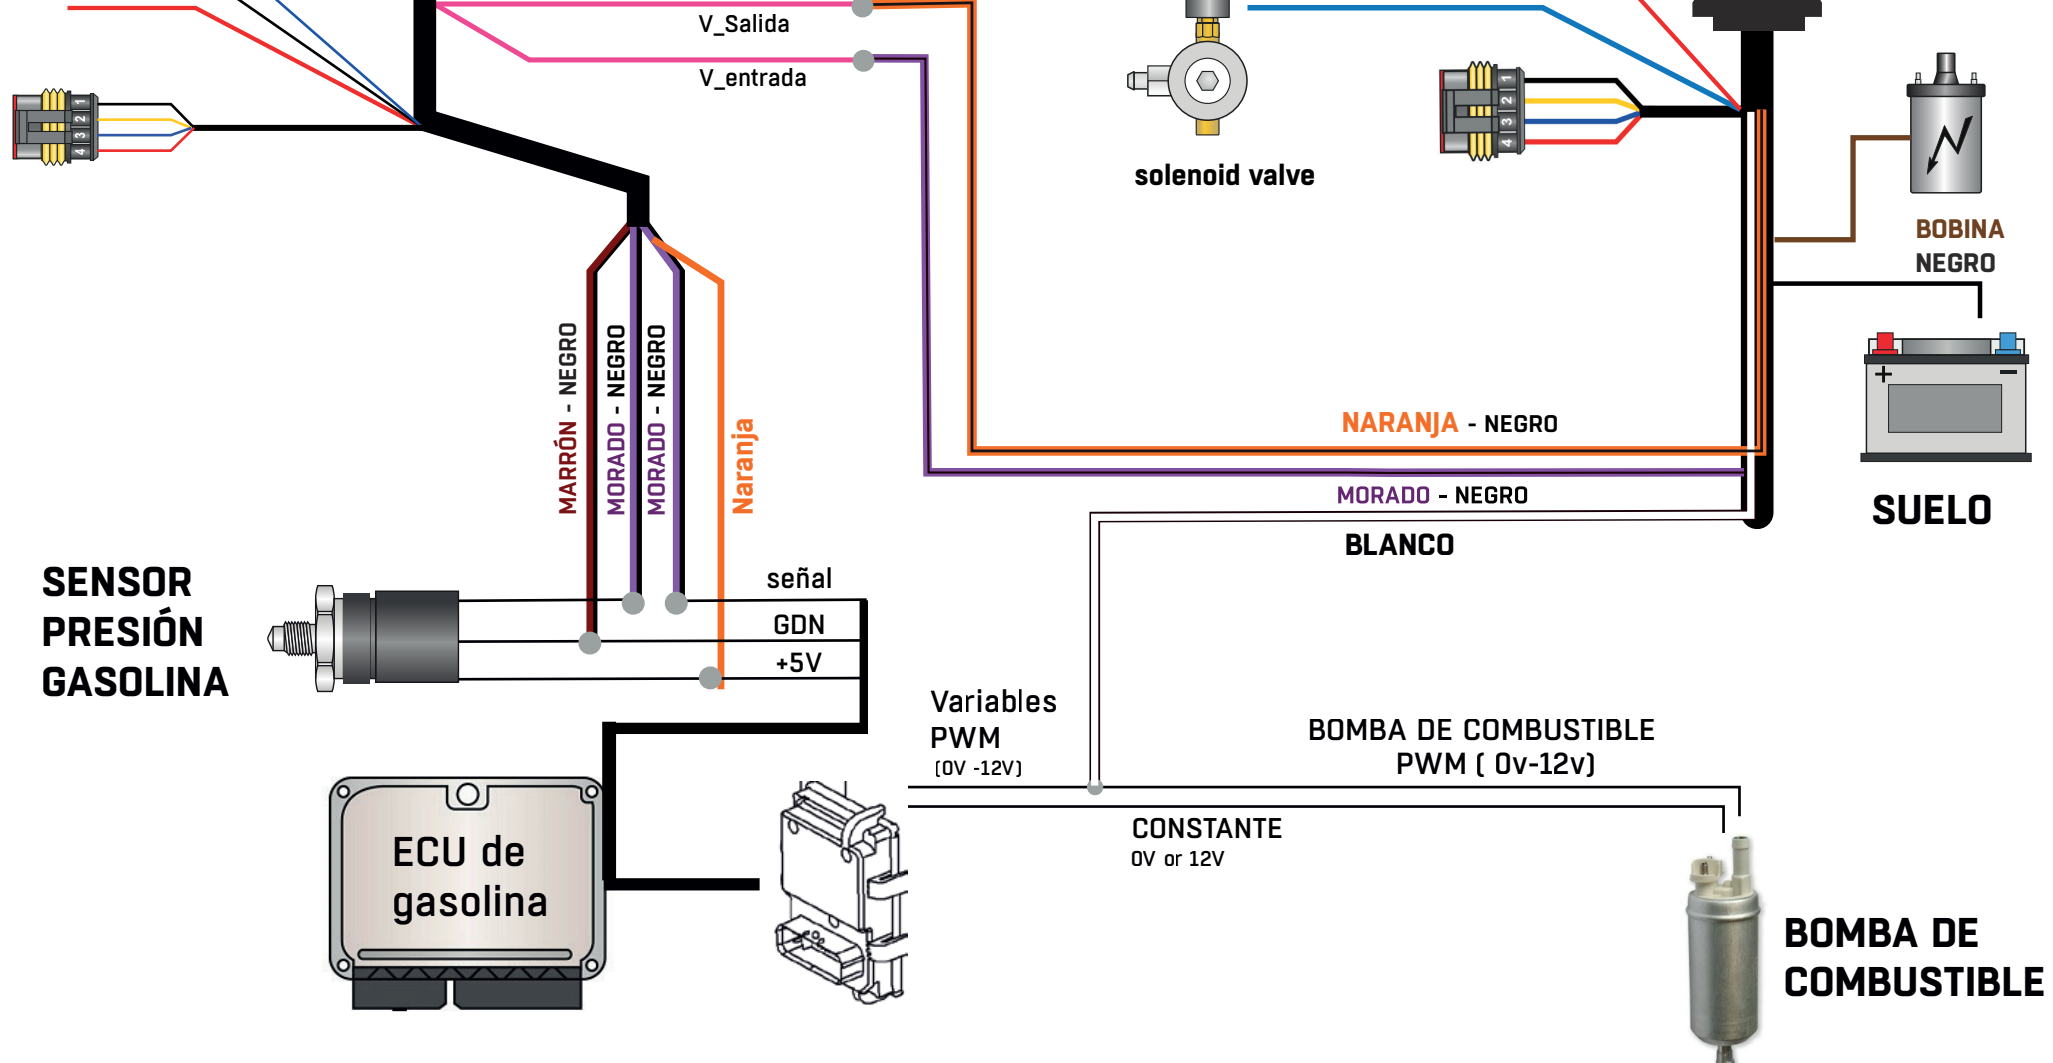

MIMIC

TORPEDO

+12V VÁLVULA D
BATERÍA GND
BATERÍA +12V

ES ALEX MIMIC connection to ALEX TORPEDO