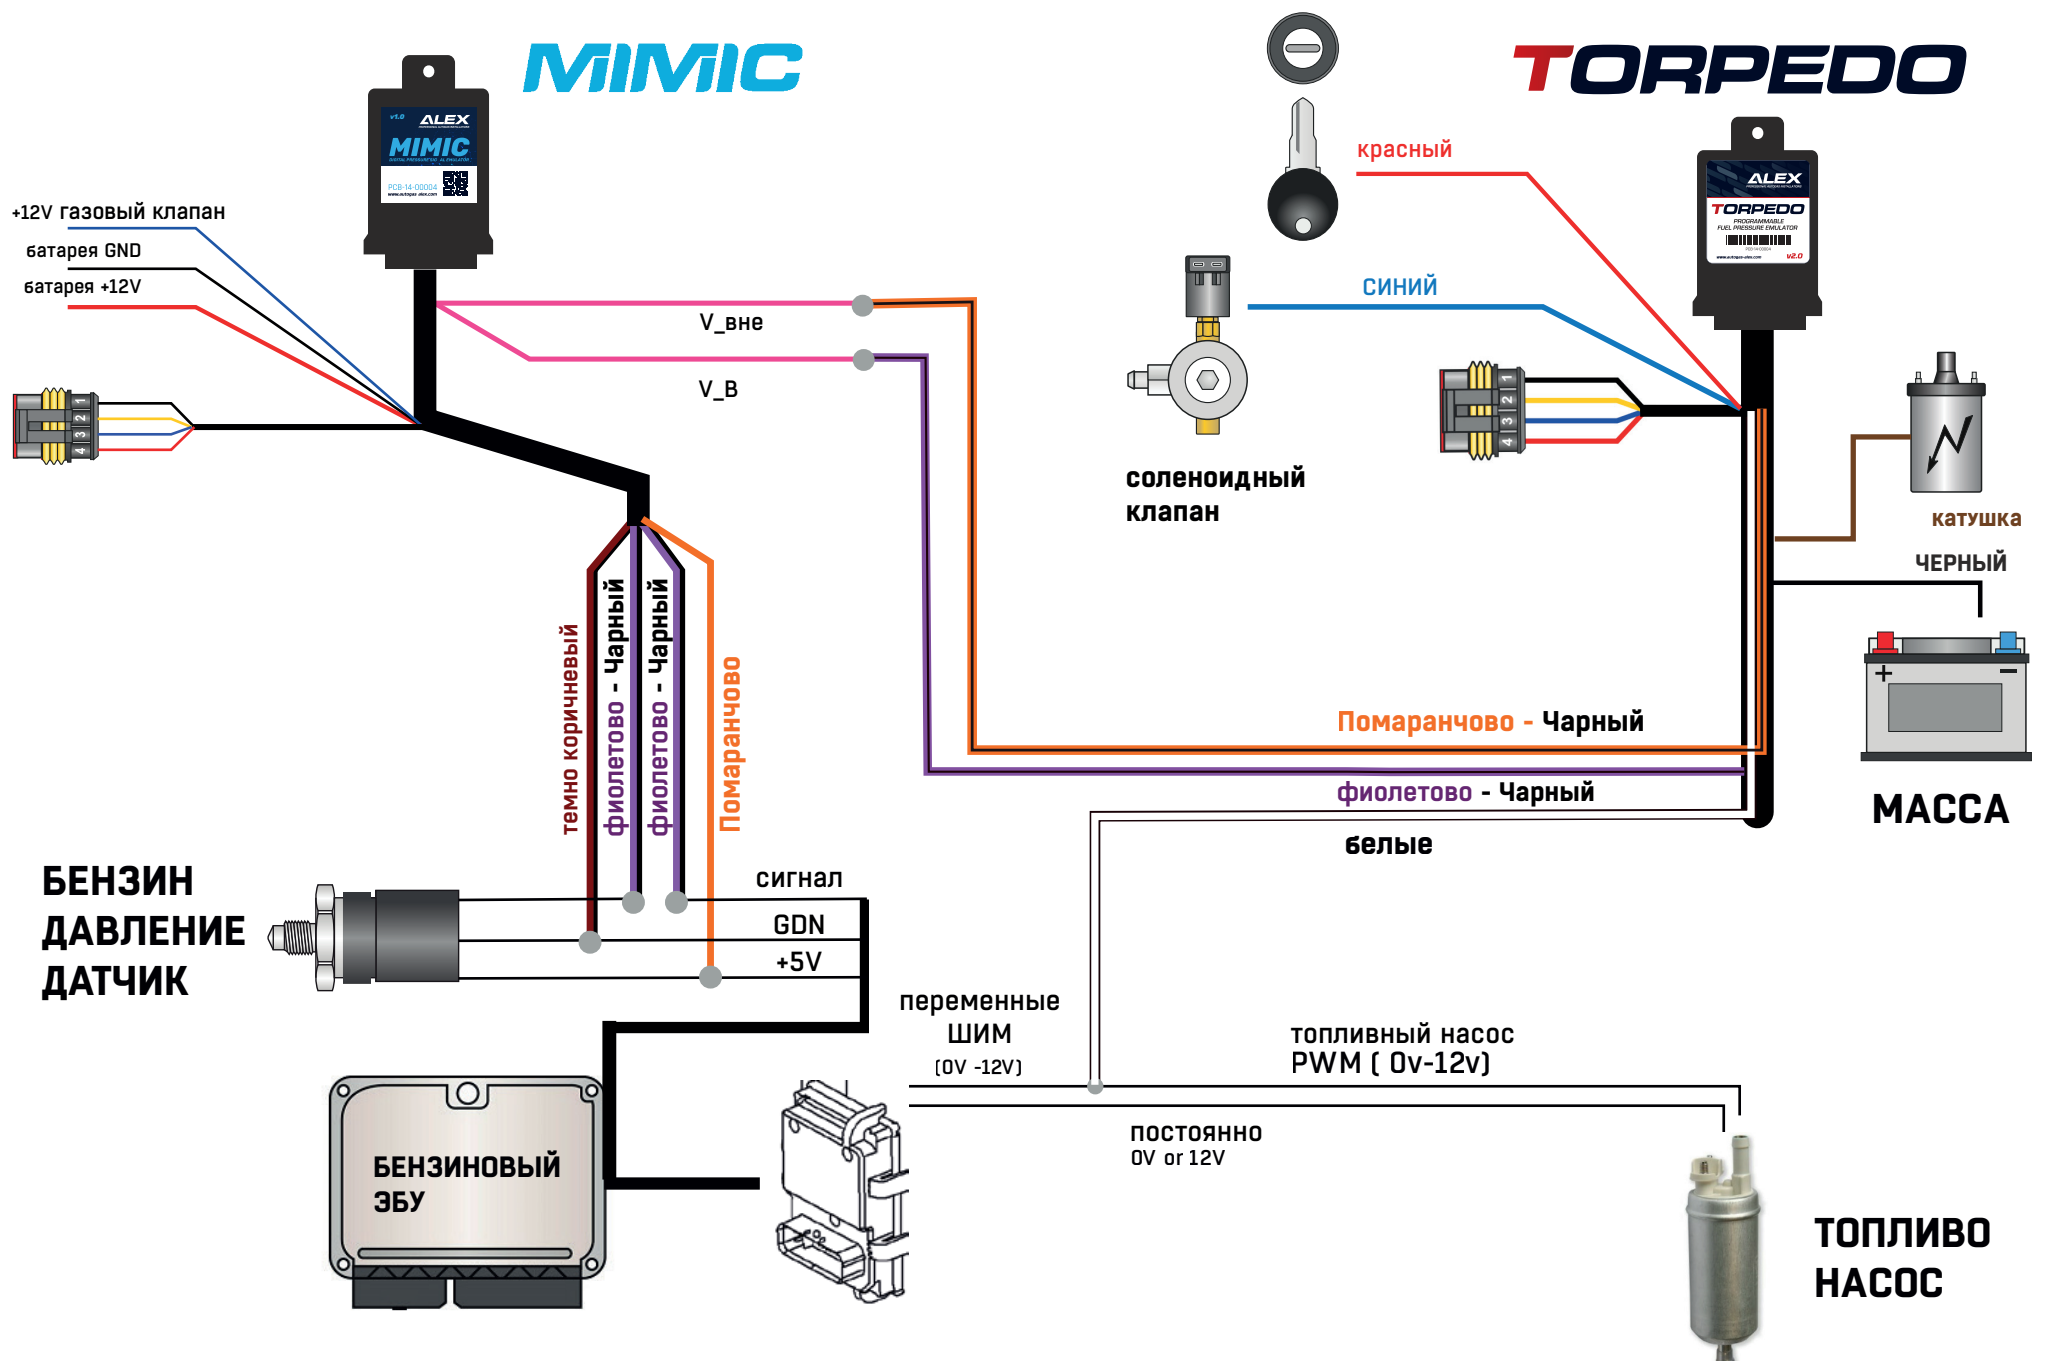

MIMIC

TORPEDO

+12V газовый клапан
батарея GND
батарея +12V

RU Подключение ALEX MIMIC к ALEX TORPEDO