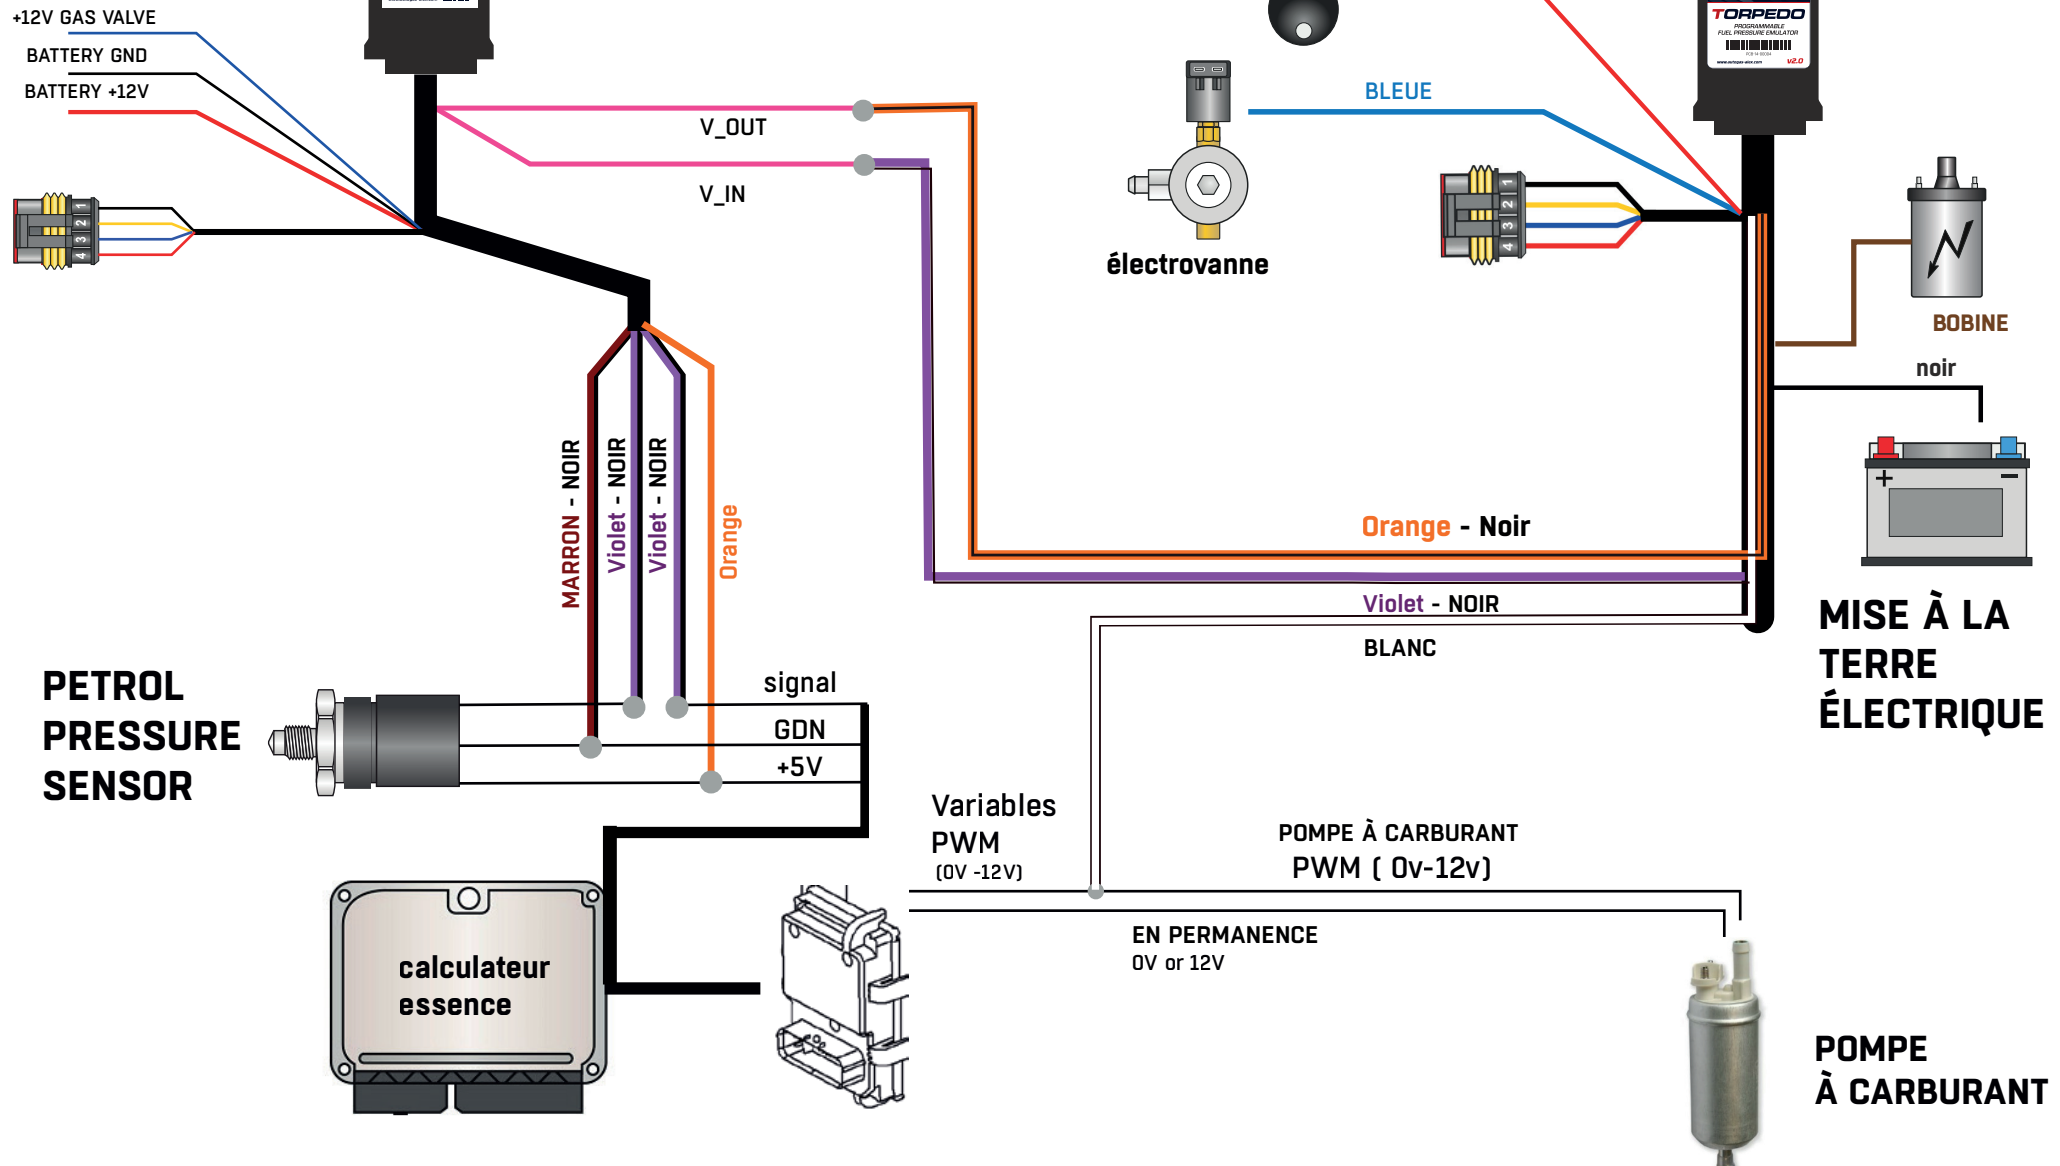

MIMIC

TORPEDO

FR Connexion ALEX MIMIC à ALEX TORPEDO