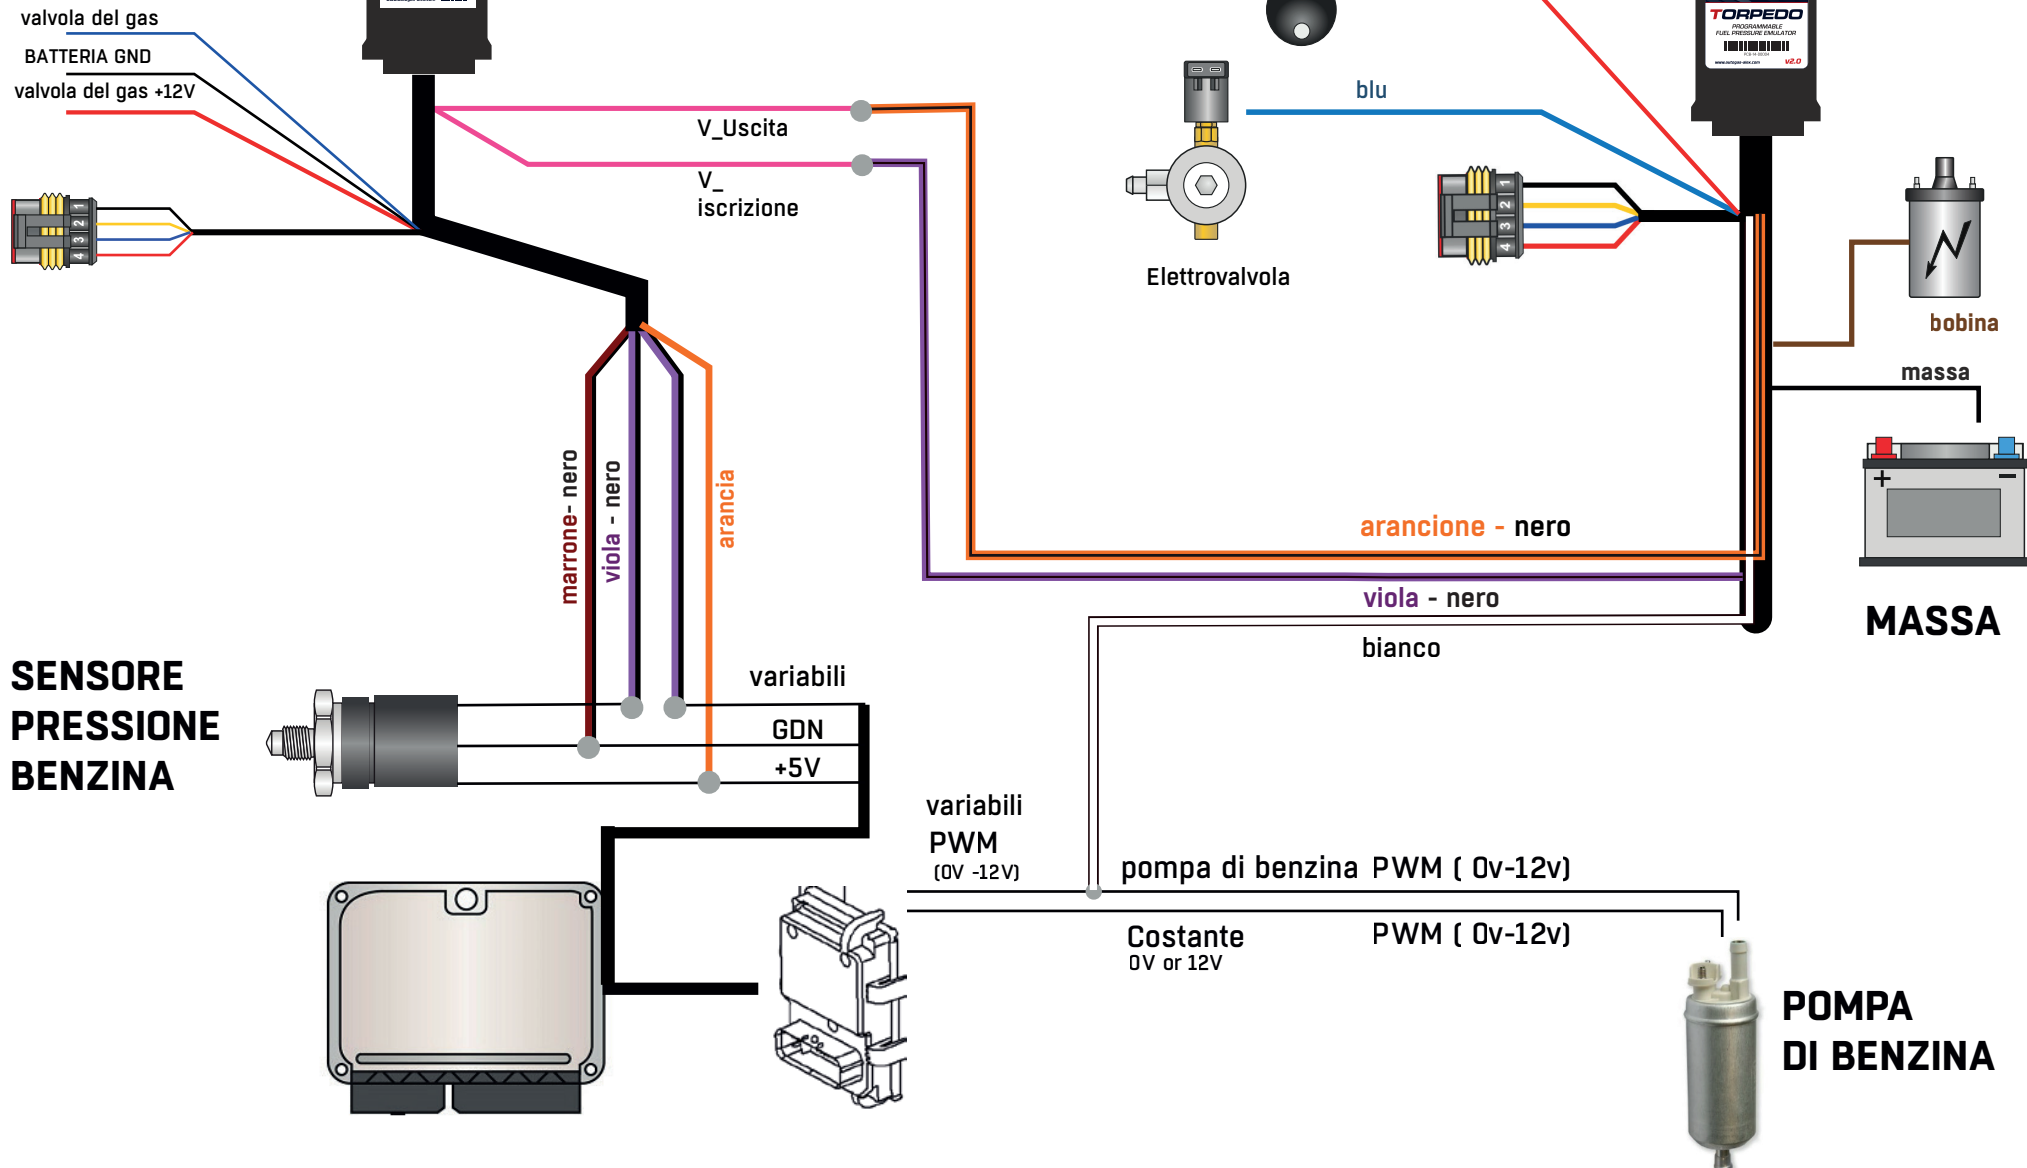

MIMIC

TORPEDO

IT Una combinazione di ALEX MIMIC e ALEX TORPED

ALEX
PROFESSIONAL AUTOGAS INSTALLATIONS

ALEX Sp. z o.o.
ul. Zambrowska 4A, 16-001 Kleosin, POLSKA

tel/fax: +48 85 664 84 40
e-mail: biuro@autogas-alex.com

www.autogas-alex.com
www.alexlpg.com

ASSISTENZA TECNICA
+48 577 500 922

service@autogas-alex.com